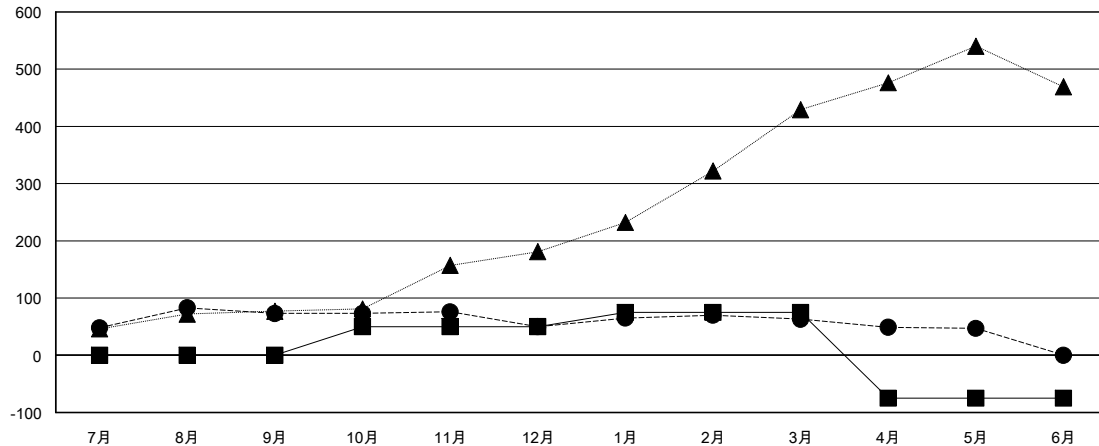

# MONTHLY MEMBERSHIP PROGRESS REPORT

District 333 E

Results as of: 5/31/2017

GMT: Masayuki Kaneko

地域 JAPAN

GMT会則地域

クラブ			
結果: 2016-2017			
四半期	新クラブ目標	新クラブ	解散クラブ
7月/8月/9月	0	2	0
10月/11月/12月	0	0	0
1月/2月/3月	1	0	0
4月/5月/6月	0	0	0

名			
結果: 2016-2017			
四半期	新会員 (再入会と転入を含めない) 純増目標	新会員 (再入会と転入を含めない) 実際	退会者 (転籍を含む) 実際
7月/8月/9月	0	182	109
10月/11月/12月	50	30	53
1月/2月/3月	25	49	36
4月/5月/6月	-150	28	44

新クラブ目標及び実績累計

会員目標及び実績累計

解散クラブ: 0	63 CLUBS OF 82 一名以上の新会員を登録	男女別 男性 3,165 (64.91%) 女性 1,711 (35.09%)
退会者 物故会員 27 クラブ解散 0 その他 215 合計 242	<a href="#">会員累計データを見るには、ここをクリック</a>	世帯主/家族会員合計 3,192 国際会費半額の家族会員 1,913